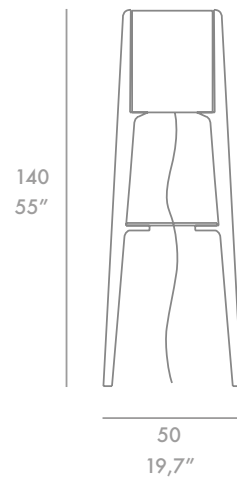

METALLICS

**TOWER**  
HUGO TEJADA

REF 62029

MATERIAL  
Metal

MATERIAL  
Metal

LED  
E27 13W 270° x 1 unit

LAQUERED

**TRIA**  
LUIS ESLAVA