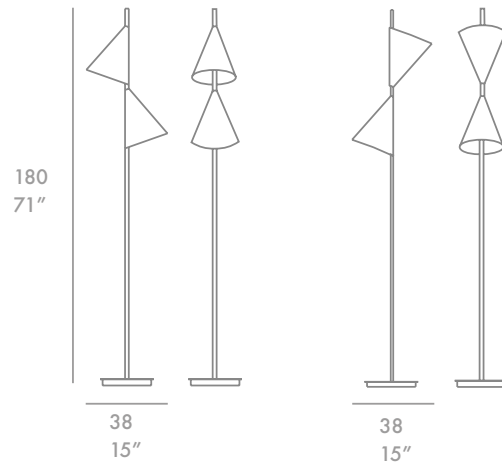

**CONE**

ROGER PERSSON

REF 62030 - 62031

MATERIAL  
Metal

MATERIAL  
Metal

LED  
E27 12W x 2 units

LAQUERED

**MINIMA**