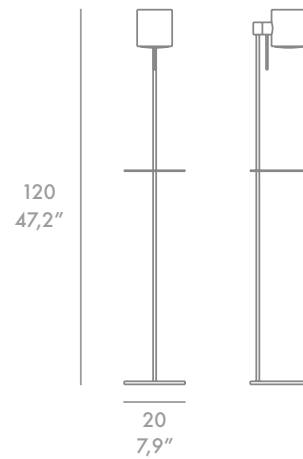

MINIMA

ARNAU REYNA

REF 62033

MATERIAL
Brass

MATERIAL
Latón

LED
E14 7W x 1 unit

LAQUERED

METALLICS

MONSIEUR

THE EMOTION LAB

REF 62026

MATERIAL
Metal

MATERIAL
Metal

LED
E27 PAR30 12W x 1 unit

LAQUERED

MOON

AGUS KIM

REF 62034

MATERIAL
Steel
Laquered

MATERIAL
Acero
Lacado

LED
E14 4W x 1 unit
E27 7W x 1 unit
E27 9W x 1 unit

REF 62034B

MATERIAL
Steel
Metallic finish

MATERIAL
Acero
Acabado metálico

LAQUERED (ALUMINIUM)

METALLICS (STEEL)