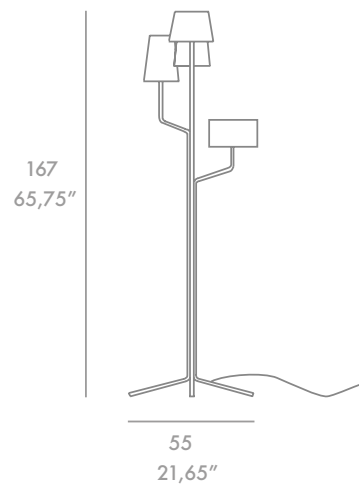

PRÓXIMA
MIQUEL MILÀ

REF 62004

MATERIAL
Metal

MATERIAL
Metal

LED
E27 11W° x 1 unit

METALLICS

TOWER
HUGO TEJADA

REF 62029

MATERIAL
Metal

MATERIAL
Metal

LED
E27 13W 270° x 1 unit

LAQUERED

TRIA
LUIS ESLAVA

REF 62025B

MATERIAL
Steel

MATERIAL
Acero

LED
E14 4W x 4 units

REF 62025

MATERIAL
Steel and textile shades

MATERIAL
Acero y pantallas textiles

LAQUERED

TEXTILES