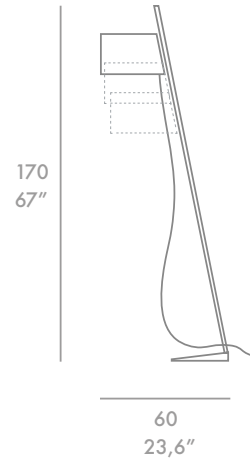

METALLICS

**TOWER**  
HUGO TEJADA

REF 62029

MATERIAL  
Metal

MATERIAL  
Metal

LED  
E27 13W 270° x 1 unit

LAQUERED

**TRIA**  
LUIS ESLAVA