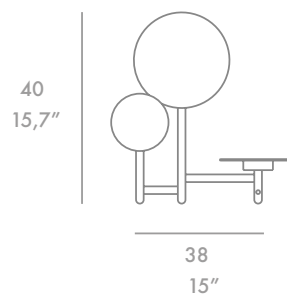

LAQUERED

METALLICS