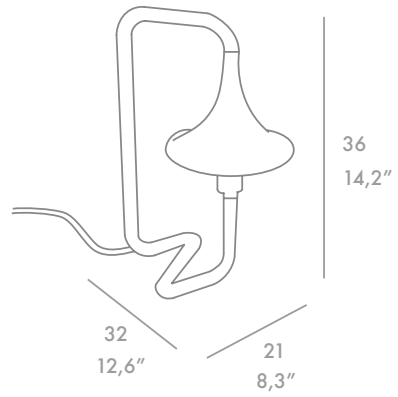

SELF

LUIS ESLAVA

REF 61044

MATERIAL
Steel

MATERIAL
Acero

LED
E27 7W x 1 unit

LAQUERED

METALLICS

TRIA

LUIS ESLAVA

REF 61050B

REF 61050

MATERIAL
Steel

MATERIAL
Steel and textile shades

MATERIAL
Acero

MATERIAL
Acero y pantallas textiles

LED
E14 4W x 4 units

LAQUERED

TEXTILES (OPTIONAL)