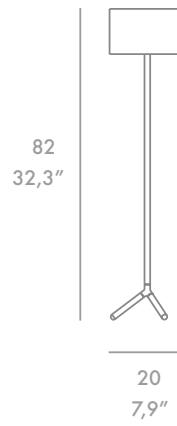

MINIMA

ARNAU REYNA

REF 61059

MATERIAL
Brass

MATERIAL
Latón

LED
E14 7W x 1unit

LAQUERED

METALLICS

MINIMA

ARNAU REYNA

REF 61058

MATERIAL
Brass

MATERIAL
Latón

LED
E14 7W x 1unit

LAQUERED

METALLICS

MOON

AGUS KIM

REF 61063

REF 61063B

MATERIAL
Steel
Laquered

MATERIAL
Acero
Lacado

LED
E14 4W
E27 9W

MATERIAL
Steel
Metallic

MATERIAL
Acero
Metálico

LAQUERED

METALLICS