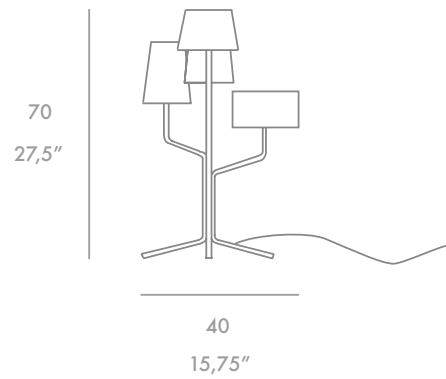

SELF

LUIS ESLAVA

REF 61044

MATERIAL
Steel

MATERIAL
Acero

LED
E27 7W x 1 unit

LAQUERED

METALLICS

TRIA

LUIS ESLAVA

REF 61050B

REF 61050

MATERIAL
Steel

MATERIAL
Steel and textile shades

MATERIAL
Acero

MATERIAL
Acero y pantallas textiles

LED
E14 4W x 4 units

LAQUERED

TEXTILES (OPTIONAL)