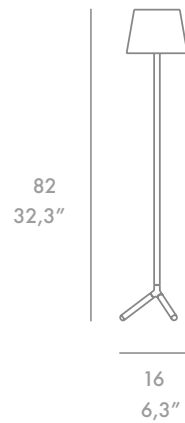

MINIMA

ARNAU REYNA

REF 61059

MATERIAL
Brass

MATERIAL
Latón

LED
E14 7W x 1unit

LAQUERED

METALLICS

MINIMA

ARNAU REYNA

REF 61058

MATERIAL
Brass

MATERIAL
Latón

LED
E14 7W x 1unit

LAQUERED

METALLICS

MOON

AGUS KIM

REF 61063

REF 61063B

MATERIAL
Steel
Laquered

MATERIAL
Acero
Lacado

LED
E14 4W
E27 9W

MATERIAL
Steel
Metallic

MATERIAL
Acero
Metálico

LAQUERED

METALLICS