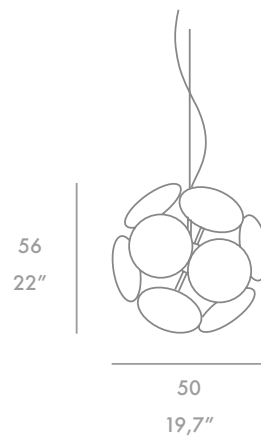

BLOW

CLAUDIO ZAPONNE
& GIORGIO PALERMO

REF 60024

MATERIAL
Rotational moulded polymer diffusers and steel structure.

MATERIAL
Difusor de polimero por rotomoldeo y estructura de acero.

LED
E27 7W 360° x 34 units

LAQUERED

METALLICS

mini BLOW

CLAUDIO ZAPONNE
& GIORGIO PALERMO

REF 60025

MATERIAL
Pyrex diffusers and steel structure.

MATERIAL
Difusor de pyrex y estructura de acero.

LED
G9 4W 360° x 13 units

LAQUERED

METALLICS

CONE

ROGER PERSSON

REF 60085

MATERIAL
Steel
Laquered

MATERIAL
Acero
Lacado

LED
E27 12W x 1 unit

REF 60085B

MATERIAL
Steel
Metallic finish

MATERIAL
Acero
Acabado metálico

LAQUERED

METALLICS