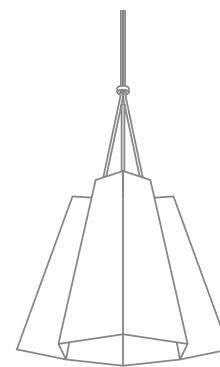

38,5
15,1"

25
9,8"

MAYA

MERMELADA ESTUDIO

REF 60061

MATERIAL
Aluminium

MATERIAL
Aluminio

LED
E27 12W 360° x 3 units

LAQUERED

38,5
15,1"

45
17,7"

MAYA

MERMELADA ESTUDIO

REF 60062

MATERIAL
Aluminium

MATERIAL
Aluminio