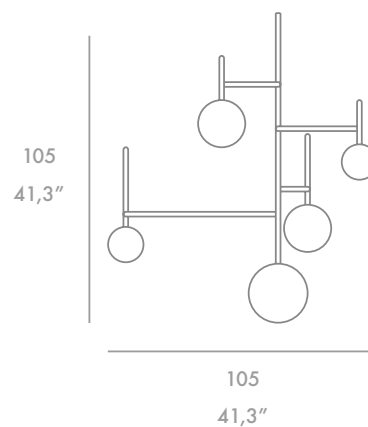

MAYA

MERMELADA ESTUDIO

REF 60062

MATERIAL
Aluminium

MATERIAL
Aluminio

LED
E27 12W 360° x 6 units

LAQUERED

MOON

AGUS KIM

REF 60088

REF 60088B

MATERIAL
Steel
Laquered

MATERIAL
Aluminio
Lacado

LED
E14 4W
E27 7W
E27 9W

MATERIAL
Steel
Metallic

MATERIAL
Acero
Metálico

LAQUERED

METALLICS

MOON

AGUS KIM

REF 60089

REF 60089B

MATERIAL
Aluminium
Laquered

MATERIAL
Aluminio
Lacado

LED
E14 4W x 2 units
E27 7W x 2 units
E27 9W

MATERIAL
Steel
Metallic

MATERIAL
Acero
Metálico

LAQUERED

METALLICS