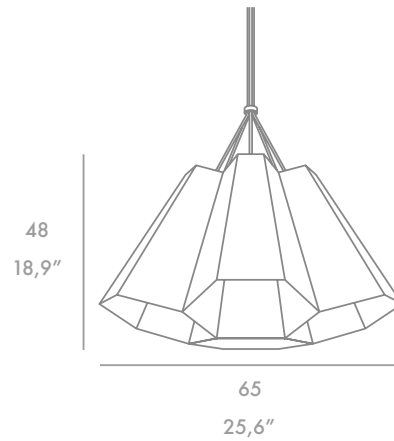

MAYA

MERMELADA ESTUDIO

REF 60062

MATERIAL
Aluminium

MATERIAL
Aluminio

LED
E27 12W 360° x 6 units

LAQUERED

MOON

AGUS KIM

REF 60088

REF 60088B

MATERIAL
Steel
Laquered

MATERIAL
Aluminio
Lacado

LED
E14 4W
E27 7W
E27 9W

MATERIAL
Steel
Metallic

MATERIAL
Acero
Metálico

LAQUERED

METALLICS

MOON

AGUS KIM

REF 60089

REF 60089B

MATERIAL
Aluminium
Laquered

MATERIAL
Aluminio
Lacado

LED
E14 4W x 2 units
E27 7W x 2 units
E27 9W

MATERIAL
Steel
Metallic

MATERIAL
Acero
Metálico

LAQUERED

METALLICS