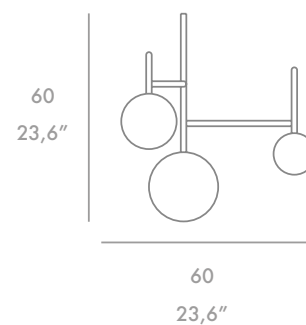

MAYA

MERMELADA ESTUDIO

REF 60062

MATERIAL
Aluminium

MATERIAL
Aluminio

LED
E27 12W 360° x 6 units

LAQUERED

MOON

AGUS KIM

REF 60088

REF 60088B

MATERIAL
Steel
Laquered

MATERIAL
Aluminio
Lacado

LED
E14 4W
E27 7W
E27 9W

MATERIAL
Steel
Metallic

MATERIAL
Acero
Metálico

LAQUERED

METALLICS

MOON

AGUS KIM

REF 60089

REF 60089B

MATERIAL
Aluminium
Laquered

MATERIAL
Aluminio
Lacado

LED
E14 4W x 2 units
E27 7W x 2 units
E27 9W

MATERIAL
Steel
Metallic

MATERIAL
Acero
Metálico

LAQUERED

METALLICS