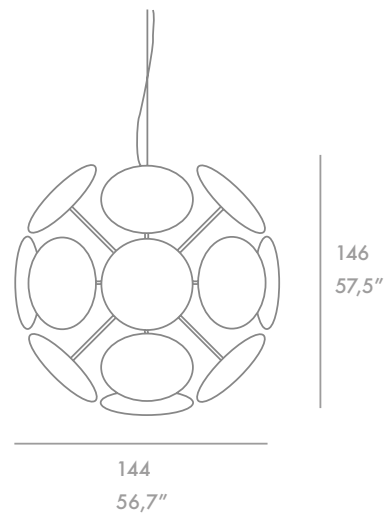

BLOW

CLAUDIO ZAPONNE
& GIORGIO PALERMO

REF 60024

MATERIAL
Rotational moulded polymer diffusers and steel structure.

MATERIAL
Difusor de polimero por rotomoldeo y estructura de acero.

LED
E27 7W 360° x 34 units

LAQUERED

METALLICS

mini BLOW

CLAUDIO ZAPONNE
& GIORGIO PALERMO

REF 60025

MATERIAL
Pyrex diffusers and steel structure.

MATERIAL
Difusor de pyrex y estructura de acero.

LED
G9 4W 360° x 13 units

LAQUERED

METALLICS

CONE

ROGER PERSSON

REF 60085

MATERIAL
Steel
Laquered

MATERIAL
Acero
Lacado

LED
E27 12W x 1 unit

REF 60085B

MATERIAL
Steel
Metallic finish

MATERIAL
Acero
Acabado metálico

LAQUERED

METALLICS