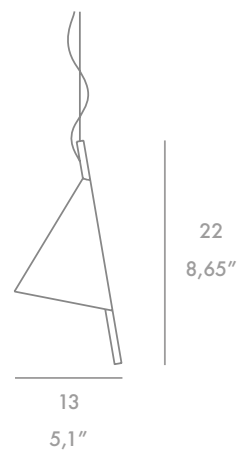

BLOW

CLAUDIO ZAPONNE
& GIORGIO PALERMO

REF 60024

MATERIAL
Rotational moulded polymer diffusers and steel structure.

MATERIAL
Difusor de polimero por rotomoldeo y estructura de acero.

LED
E27 7W 360° x 34 units

LAQUERED

METALLICS

mini BLOW

CLAUDIO ZAPONNE
& GIORGIO PALERMO

REF 60025

MATERIAL
Pyrex diffusers and steel structure.

MATERIAL
Difusor de pyrex y estructura de acero.

LED
G9 4W 360° x 13 units

LAQUERED

METALLICS

CONE

ROGER PERSSON

REF 60085

MATERIAL
Steel
Laquered

MATERIAL
Acero
Lacado

LED
E27 12W x 1 unit

REF 60085B

MATERIAL
Steel
Metallic finish

MATERIAL
Acero
Acabado metálico

LAQUERED

METALLICS