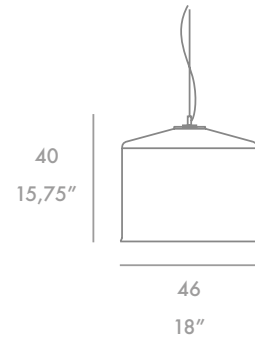

REF 60050 - 60051

MATERIAL
Aluminium

MATERIAL
Aluminio

LED
E27 GLOBUS 13W 270° x 1unit

50
19,65"

60050

60051

LAQUERED