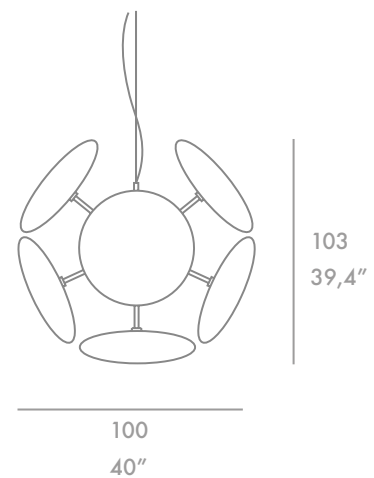

BLOW

CLAUDIO ZAPONNE & GIORGIO PALERMO

REF 60058

MATERIAL
Rotational moulded polymer diffusers and steel structure.

MATERIAL
Difusor de polimero por rotomoldeo y estructura de acero

LED
E27 7W 360° x 18 units