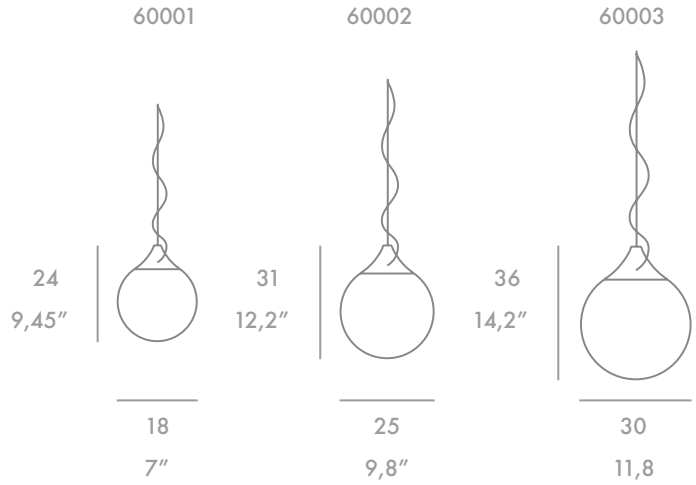

HOFFMAN

REF 60001 - 60002 - 60003

MATERIAL
Opal glass and brass

MATERIAL
Vidrio opal y latón

LED
E27 7W 360° x 1unit
E27 9W 360° x 1unit
E27 12W 360° x 1unit