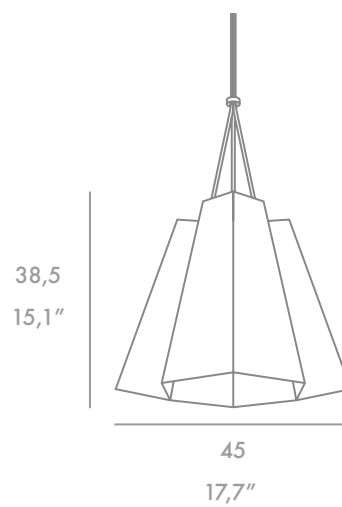

MAYA

MERMELADA ESTUDIO

REF 60061

MATERIAL
Aluminium

MATERIAL
Aluminio

LED
E27 12W 360° x 3 units