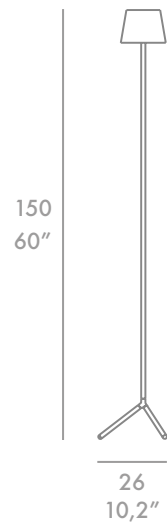

MINIMA

ARNAU REYNA

REF 62032

MATERIAL
Brass

MATERIAL
Latón

LED
E14 7W x 1unit