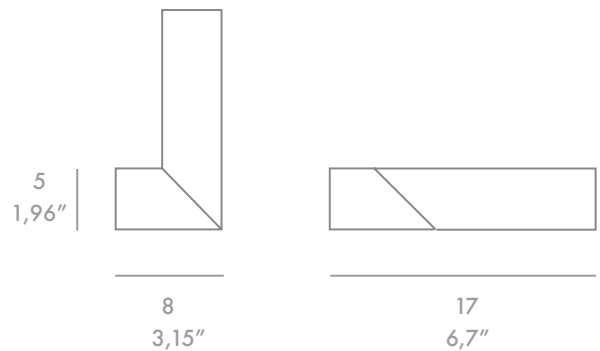

WALL LAMPS APLIQUES

BLOW

CLAUDIO ZAPONNE & GIORGIO PALERMO

REF 64012

MATERIAL
Rotational moulded polymer diffusers and brass structure.

MATERIAL
Difusor de polimero por rotomoldeo y estructura de latón

LED
E27 7W 360° x 2 units

LAQUERED

METALLICS

mini BLOW

CLAUDIO ZAPONNE & GIORGIO PALERMO

REF 63019

MATERIAL
Pyrex diffusers and brass structure.

MATERIAL
Difusor de pyrex y estructura de latón

LED
G9 4W 360° x 1 unit

LAQUERED

METALLICS

GIRO

NACHO TIMÓN

REF 63035

MATERIAL
Brass

MATERIAL
Latón

LED
GU10 8W x 1 unit

LAQUERED

METALLICS