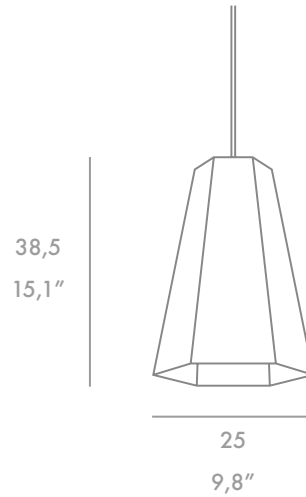

MAYA

MERMELADA ESTUDIO

REF 60060

MATERIAL
Aluminium

MATERIAL
Aluminio

LED
E27 12W 360° x 1unit