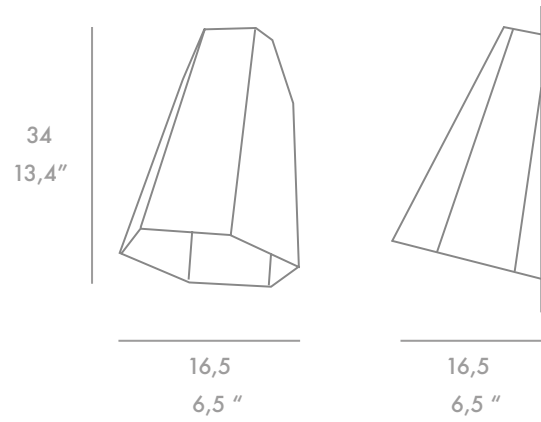

MAYA
MERMELADA ESTUDIO

REF 63031

MATERIAL
Aluminium

MATERIAL
Aluminio

LED
E27 12W x 1unit