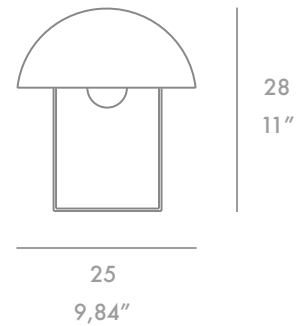

COCO

ARNAU REYNA

REF 61060

MATERIAL
Aluminium
Laquered

MATERIAL
Aluminio
Lacado

LED
E27 GLOBUS 9W Ø 95 x 1unit

REF 61060B

MATERIAL
Brass
Metallic finish

MATERIAL
Latón
Acabado metálico

LAQUERED

METALLICS

COCO SMALL

ARNAU REYNA

REF 61061

MATERIAL
Aluminium
Laquered

MATERIAL
Aluminio
Lacado

LED
E27 7W x 1unit

REF 61061B

MATERIAL
Brass
Metallic finish

MATERIAL
Latón
Acabado metálico

LAQUERED

METALLICS

MINIMA

ARNAU REYNA

REF 61057

MATERIAL
Brass

MATERIAL
Latón

LED
E14 7W x 1unit

LAQUERED

METALLICS