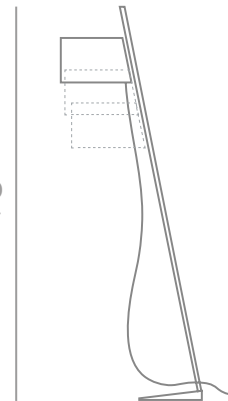

PRÓXIMA
MIQUEL MILÀ

REF 62004

MATERIAL
Metal

MATERIAL
Metal

LED
E27 11W° x 1 unit

METALLICS

170
67"

60
23,6"