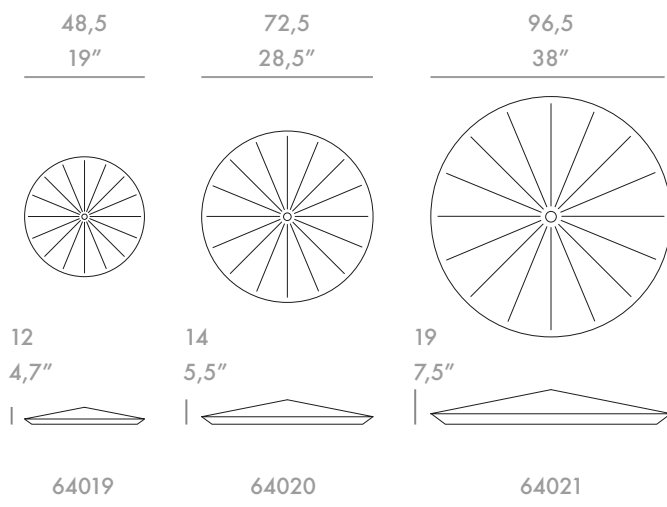

CEILING LAMPS PLAFONES

BLOW

CLAUDIO ZAPONNE & GIORGIO PALERMO

REF 64012

MATERIAL
Rotational moulded polymer diffusers and steel structure.

MATERIAL
Difusor de polimero por rotomoldeo y estructura de acero

LED
E27 7W 360° x 2 units

LAQUERED

METALLICS

18
7"

50
19,7"

mini BLOW

CLAUDIO ZAPONNE & GIORGIO PALERMO

REF 63019

MATERIAL
Pyrex diffusers and brass structure.

MATERIAL
Difusor de pyrex y estructura de latón

LED
G9 4W 360° x 1 unit

LAQUERED

METALLICS

12
4,7"

19
7,5"

RAINING DAY

MERMELADA ESTUDIO

REF 64019 - 64020 - 64021

MATERIAL
Steel and lycra

MATERIAL
Acero y lycra

LED
64019 - 7W 360° x 3 units
64020 - 7W 360° x 3 units
64021 - 7W 360° x 8 units

TEXTILES