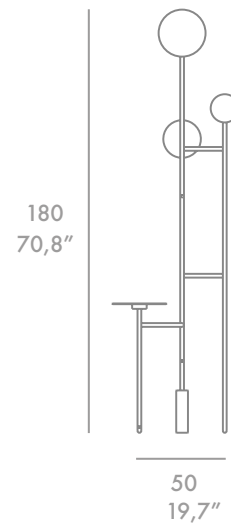

MINIMA
ARNAU REYNA

REF 62033

MATERIAL
Brass

MATERIAL
Latón

LED
E14 7W x 1 unit

LAQUERED

METALLICS

MONSIEUR
THE EMOTION LAB

REF 62026

MATERIAL
Metal

MATERIAL
Metal

LED
E27 PAR30 12W x 1 unit

LAQUERED

MOON
AGUS KIM

REF 62034

MATERIAL
Steel
Laquered

MATERIAL
Acero
Lacado

LED
E14 4W x 1 unit
E27 7W x 1 unit
E27 9W x 1 unit

REF 62034B

MATERIAL
Steel
Metallic finish

MATERIAL
Acero
Acabado metálico

LAQUERED (ALUMINIUM)

METALLICS (STEEL)