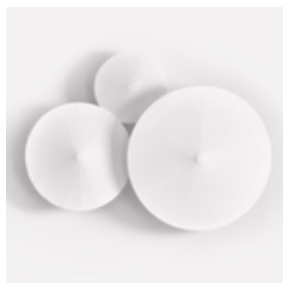

RAINING DAY

MERMELADA ESTUDIO

REF 64019 - 64020 - 64021

MATERIAL
Steel and lycra

MATERIAL
Acero y lycra

LED
64019 - 7W 360° x 3 units
64020 - 7W 360° x 3 units
64021 - 7W 360° x 8 units

TEXTILES