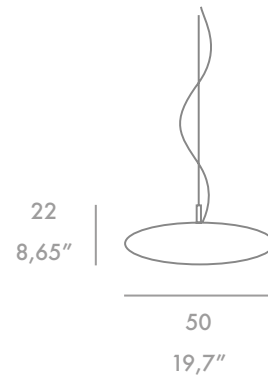

BLOW

CLAUDIO ZAPONNE & GIORGIO PALERMO

REF 60046

MATERIAL
Rotational moulded polymer diffusers and steel structure.

MATERIAL
Difusor de polimero por rotomoldeo y estructura de acero

LED
E27 7W 360° x 2 units