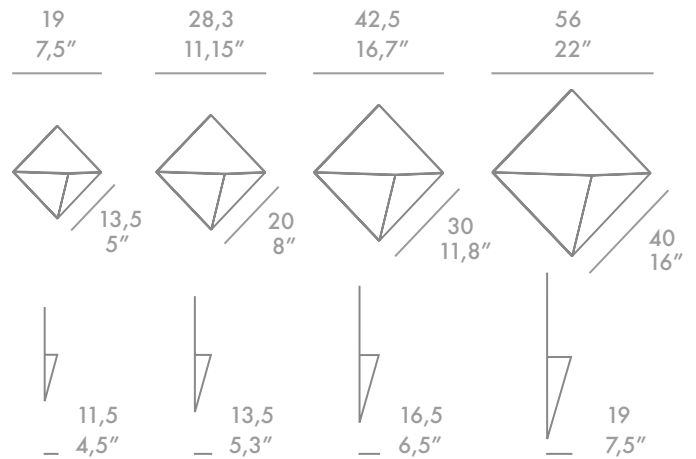

PENSILIS
HERME CISCAR &
MÓNICA GARCIA

REF 63026 - 63027 - 63028 - 63029

MATERIAL
Aluminium

MATERIAL
Aluminio

LED
63026 - G9 4W x 1unit
63027 - G9 4W x 1unit
63028 - 78mm 5W x 1unit
63029 - 118mm 10W x 1unit