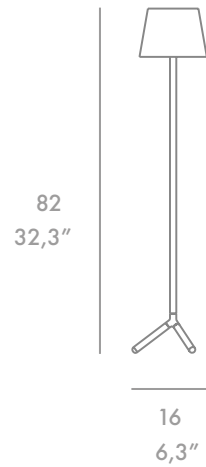

MINIMA
ARNAU REYNA

REF 61058

MATERIAL
Brass

MATERIAL
Latón

LED
E14 7W x 1 unit