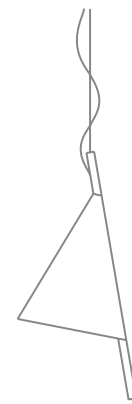

CONE

ROGER PERSSON

REF 60085

MATERIAL
Steel
Laquered

MATERIAL
Acero
Lacado

LED
E27 12W x 1 unit

REF 60085B

MATERIAL
Steel
Metallic finish

MATERIAL
Acero
Acabado metálico