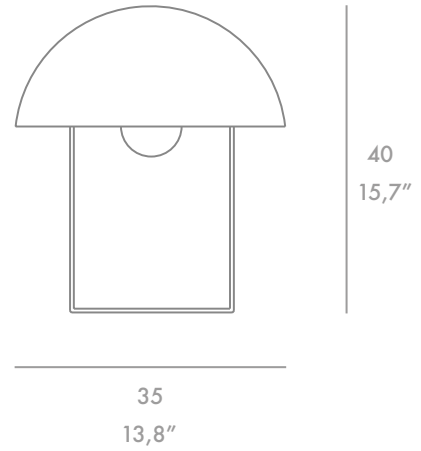

COCO

ARNAU REYNA

REF 61060

MATERIAL
Aluminium
Laquered

MATERIAL
Aluminio
Lacado

LED
E27 GLOBUS 9W Ø 95 x 1unit

REF 61060B

MATERIAL
Brass
Metallic finish

MATERIAL
Latón
Acabado metálico