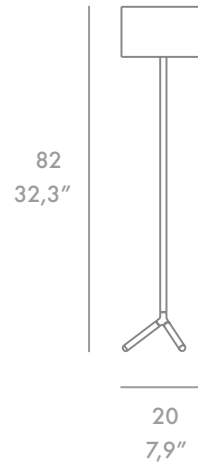

MINIMA
ARNAU REYNA

REF 61059

MATERIAL
Brass

MATERIAL
Latón

LED
E14 7W x 1 unit