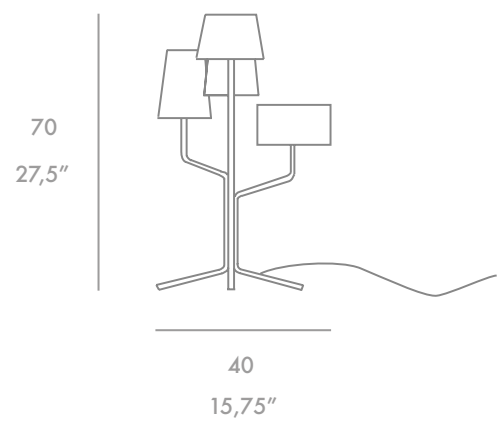

REF 61050

MATERIAL
Steel and textile shades

MATERIAL
Acero y pantallas textiles