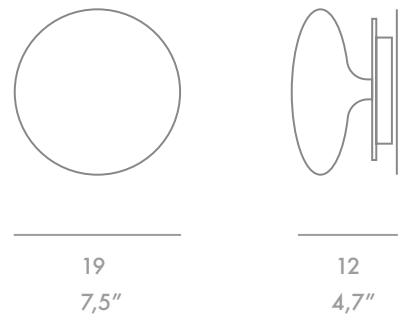

WALL LAMPS APLIQUES

BLOW

CLAUDIO ZAPONNE & GIORGIO PALERMO

REF 64012

MATERIAL
Rotational moulded polymer diffusers and brass structure.

MATERIAL
Difusor de polimero por rotomoldeo y estructura de latón

LED
E27 7W 360° x 2 units

LAQUERED

METALLICS

mini BLOW

CLAUDIO ZAPONNE & GIORGIO PALERMO

REF 63019

MATERIAL
Pyrex diffusers and brass structure.

MATERIAL
Difusor de pyrex y estructura de latón

LED
G9 4W 360° x 1 unit

LAQUERED

METALLICS

GIRO

NACHO TIMÓN

REF 63035

MATERIAL
Brass

MATERIAL
Latón

LED
GU10 8W x 1 unit

LAQUERED

METALLICS