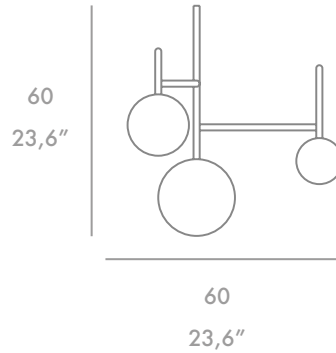

REF 60088B

MATERIAL
Steel
Metallic

MATERIAL
Acero
Metálico