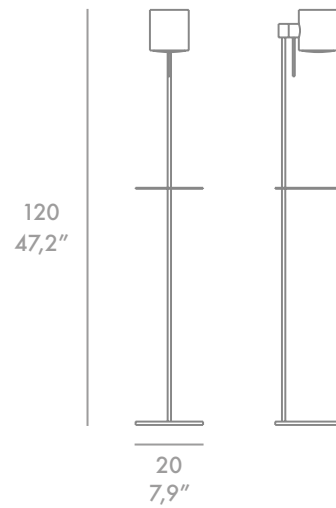

MINIMA
ARNAU REYNA

REF 62033

MATERIAL
Brass

MATERIAL
Latón

LED
E14 7W x 1 unit

LAQUERED

METALLICS

MONSIEUR
THE EMOTION LAB

REF 62026

MATERIAL
Metal

MATERIAL
Metal

LED
E27 PAR30 12W x 1 unit

LAQUERED

MOON
AGUS KIM

REF 62034

MATERIAL
Steel
Laquered

MATERIAL
Acero
Lacado

LED
E14 4W x 1 unit
E27 7W x 1 unit
E27 9W x 1 unit

REF 62034B

MATERIAL
Steel
Metallic finish

MATERIAL
Acero
Acabado metálico

LAQUERED (ALUMINIUM)

METALLICS (STEEL)