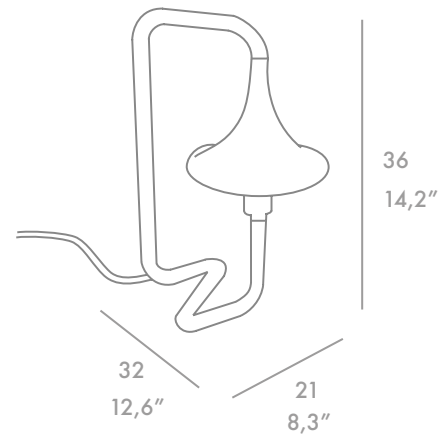

SELF

LUIS ESLAVA

REF 61044

MATERIAL
Steel

MATERIAL
Acero

LED
E27 7W x 1 unit