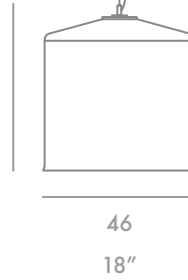

60051

50
19,65"

40
15,75"

LAQUERED

TRIA

LUIS ESLAVA

REF 60071B

REF 60071