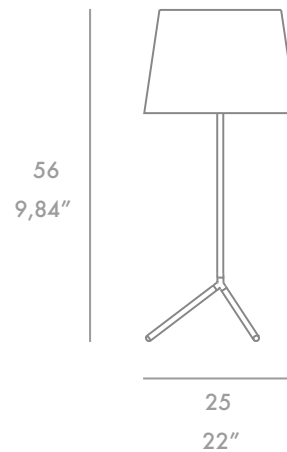

MINIMA

ARNAU REYNA

REF 61057

MATERIAL
Brass

MATERIAL
Latón

LED
E14 7W x 1unit