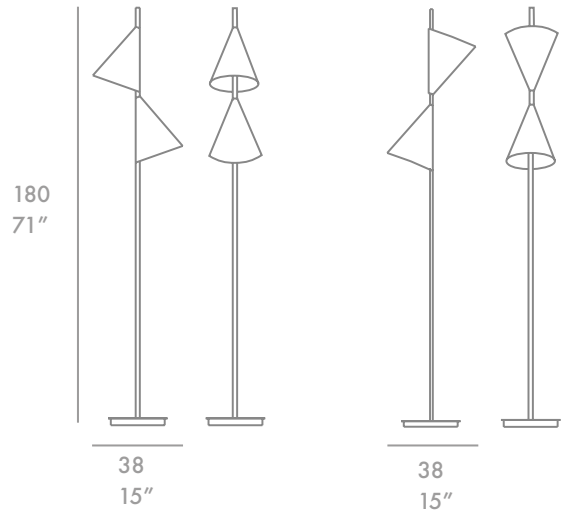

CONE

ROGER PERSSON

REF 62030 - 62031

MATERIAL
Metal

MATERIAL
Metal

LED
E27 12W x 2 units