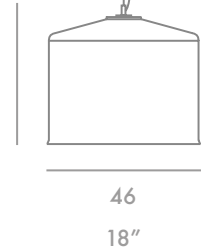

60051

50
19,65"

40
15,75"

LAQUERED

TRIA

LUIS ESLAVA

REF 60071B

REF 60071