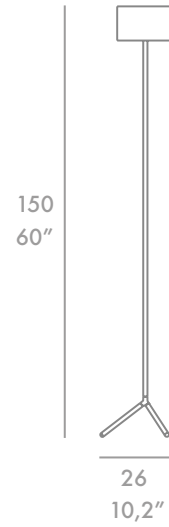

MINIMA
ARNAU REYNA

REF 62033

MATERIAL
Brass

MATERIAL
Latón

LED
E14 7W x 1 unit

LAQUERED

METALLICS

MONSIEUR
THE EMOTION LAB

REF 62026

MATERIAL
Metal

MATERIAL
Metal

LED
E27 PAR30 12W x 1 unit

LAQUERED

MOON
AGUS KIM

REF 62034

MATERIAL
Steel
Laquered

MATERIAL
Acero
Lacado

LED
E14 4W x 1 unit
E27 7W x 1 unit
E27 9W x 1 unit

REF 62034B

MATERIAL
Steel
Metallic finish

MATERIAL
Acero
Acabado metálico

LAQUERED (ALUMINIUM)

METALLICS (STEEL)