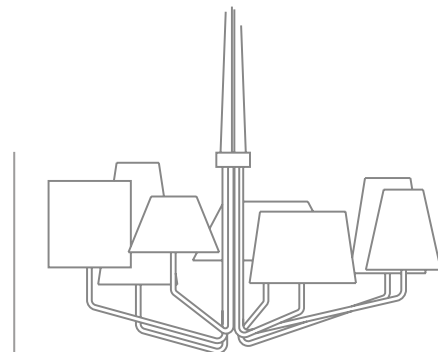

REM
YONOH

REF 60050 - 60051

MATERIAL
Aluminium

MATERIAL
Aluminio

LED
E27 GLOBUS 13W 270° x 1 unit

60050

60051

50
19,65"

40
15,75"

LAQUERED

TRIA

LUIS ESLAVA

REF 60071B

REF 60071

MATERIAL
Steel

MATERIAL
Steel and textile shades

MATERIAL
Acero

MATERIAL
Acero y pantallas textiles

LED
E14 4W x 5 units

44
17,3"

70
27,55"

LAQUERED

TEXTILES

TRIA

LUIS ESLAVA

REF 60068B

REF 60068

MATERIAL
Steel

MATERIAL
Steel and textile shades

MATERIAL
Acero

MATERIAL
Acero y pantallas textiles

LED
E14 4W x 8 units

54
21,3"

115
45,3"

LAQUERED

TEXTILES