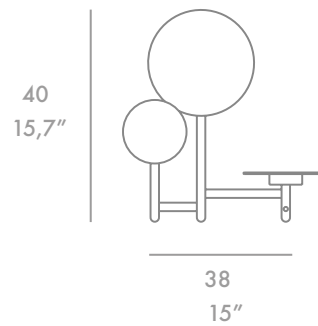

REF 61063B

MATERIAL
Steel
Metallic

MATERIAL
Acero
Metálico