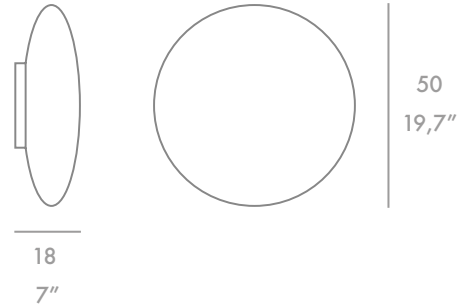

WALL LAMPS APLIQUES

BLOW

CLAUDIO ZAPONNE & GIORGIO PALERMO

REF 64012

MATERIAL
Rotational moulded polymer diffusers and brass structure.

MATERIAL
Difusor de polimero por rotomoldeo y estructura de latón

LED
E27 7W 360° x 2 units

LAQUERED

METALLICS

mini BLOW

CLAUDIO ZAPONNE & GIORGIO PALERMO

REF 63019

MATERIAL
Pyrex diffusers and brass structure.

MATERIAL
Difusor de pyrex y estructura de latón

LED
G9 4W 360° x 1 unit

LAQUERED

METALLICS

GIRO

NACHO TIMÓN

REF 63035

MATERIAL
Brass

MATERIAL
Latón

LED
GU10 8W x 1 unit

LAQUERED

METALLICS