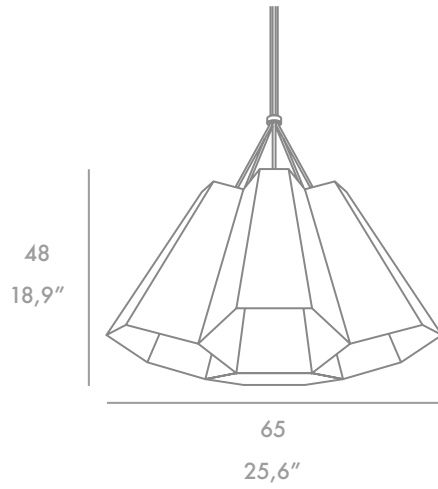

MAYA

MERMELADA ESTUDIO

REF 60062

MATERIAL
Aluminium

MATERIAL
Aluminio

LED
E27 12W 360° x 6 units

LAQUERED

MOON