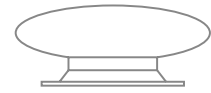

LED
E 27 7W 360° x 2 units

REF 61041B

MATERIAL
Plastic diffuser and steel structure. Metallic finish. Only indoor

MATERIAL
Difusor de plástico y estructura de acero. Acabado metálico. Sólo para interior

19,5
7,7"