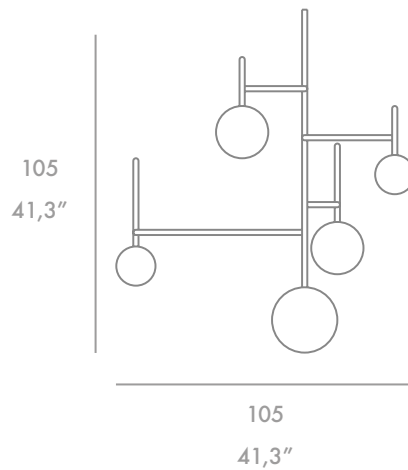

REF 60089B

MATERIAL
Steel
Metallic

MATERIAL
Acero
Metálico