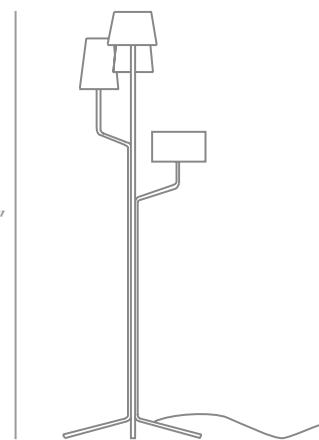

MATERIAL
Steel and textile shades

MATERIAL
Acero y pantallas textiles

167
65,75"

55
21,65"

WALL LAMPS APLIQUES

BLOW

CLAUDIO ZAPONNE & GIORGIO PALERMO

REF 64012