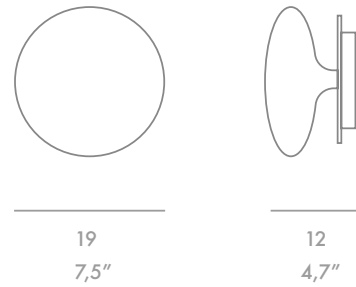

WALL LAMPS APLIQUES

BLOW

CLAUDIO ZAPONNE
& GIORGIO PALERMO

REF 64012

MATERIAL
Rotational moulded polymer diffusers and brass structure.

MATERIAL
Difusor de polimero por rotomoldeo y estructura de latón

LED
E27 7W 360° x 2 units

LAQUERED

METALLICS

mini BLOW

CLAUDIO ZAPONNE
& GIORGIO PALERMO

REF 63019

MATERIAL
Pyrex diffusers and brass structure.

MATERIAL
Difusor de pyrex y estructura de latón

LED
G9 4W 360° x 1unit

LAQUERED

METALLICS

GIRO

NACHO TIMÓN

REF 63035

MATERIAL
Brass

MATERIAL
Latón

LED
GU10 8W x 1unit

LAQUERED

METALLICS