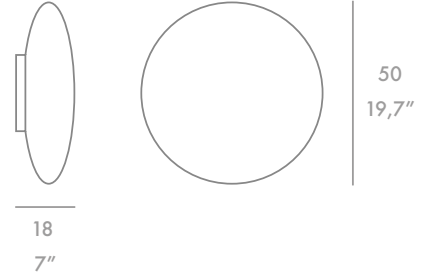

WALL LAMPS APLIQUES

BLOW

CLAUDIO ZAPONNE
& GIORGIO PALERMO

REF 64012

MATERIAL
Rotational moulded polymer diffusers and brass structure.

MATERIAL
Difusor de polimero por rotomoldeo y estructura de latón

LED
E27 7W 360° x 2 units

LAQUERED

METALLICS

mini BLOW

CLAUDIO ZAPONNE
& GIORGIO PALERMO

REF 63019

MATERIAL
Pyrex diffusers and brass structure.

MATERIAL
Difusor de pyrex y estructura de latón

LED
G9 4W 360° x 1unit

LAQUERED

METALLICS

GIRO

NACHO TIMÓN

REF 63035

MATERIAL
Brass

MATERIAL
Latón

LED
GU10 8W x 1unit

LAQUERED

METALLICS