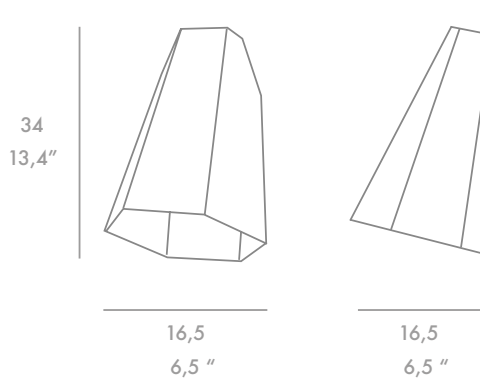

MAYA

MERMELADA ESTUDIO

REF 63031

MATERIAL
Aluminium

MATERIAL
Aluminio

LED
E27 12W x 1unit

LAQUERED

TRIA

LUIS ESLAVA

REF 63021B

REF 63021

MATERIAL
Steel

MATERIAL
Steel and textile shades

MATERIAL
Acero

MATERIAL
Acero y pantallas textiles

LED
E14 4W x 3 units

LAQUERED

TEXTILES

PENSILIS

HERME CISCAR &
MÓNICA GARCIA

REF 63026 - 63027 - 63028 - 63029

MATERIAL
Aluminium

MATERIAL
Aluminio

LED
63026 - G9 4W x 1unit
63027 - G9 4W x 1unit
63028 - 78mm 5W x 1unit
63029 - 118mm 10W x 1unit

LAQUERED