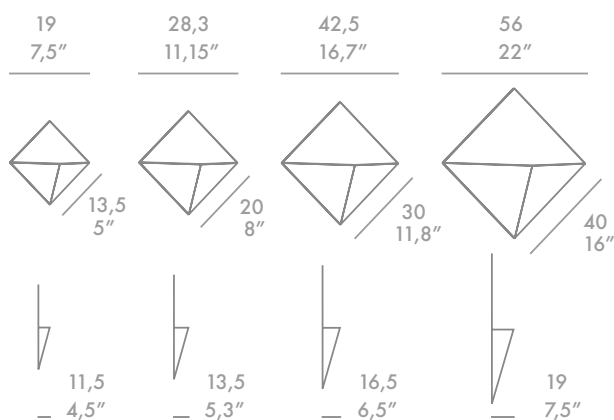

MAYA

MERMELADA ESTUDIO

REF 63031

MATERIAL
Aluminium

MATERIAL
Aluminio

LED
E27 12W x 1unit

LAQUERED

TRIA

LUIS ESLAVA

REF 63021B

REF 63021

MATERIAL
Steel

MATERIAL
Steel and textile shades

MATERIAL
Acero

MATERIAL
Acero y pantallas textiles

LED
E14 4W x 3 units

LAQUERED

TEXTILES

PENSILIS

HERME CISCAR &
MÓNICA GARCIA

REF 63026 - 63027 - 63028 - 63029

MATERIAL
Aluminium

MATERIAL
Aluminio

LED
63026 - G9 4W x 1unit
63027 - G9 4W x 1unit
63028 - 78mm 5W x 1unit
63029 - 118mm 10W x 1unit

LAQUERED