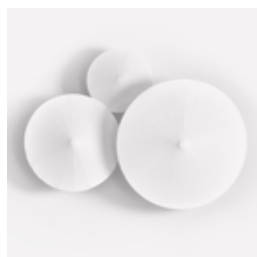

WALL LAMPS APLIQUES

BLOW

CLAUDIO ZAPONNE
& GIORGIO PALERMO

REF 64012

MATERIAL
Rotational moulded polymer diffusers and brass structure.

MATERIAL
Difusor de polimero por rotomoldeo y estructura de latón

LED
E27 7W 360° x 2 units

MATERIAL
Difusor de polimero por rotomoldeo y estructura de acero

LED
E27 7W 360° x 2 units

LAQUERED

METALLICS

50
19,7"

mini BLOW

CLAUDIO ZAPONNE
& GIORGIO PALERMO

REF 63019

MATERIAL
Pyrex diffusers and brass structure.

MATERIAL
Difusor de pyrex y estructura de latón

LED
G9 4W 360° x 1unit

LAQUERED

METALLICS

19
7,5"

RAINING DAY

MERMELADA ESTUDIO

REF 64019 - 64020 - 64021

MATERIAL
Steel and lycra

MATERIAL
Acero y lycra

LED
64019 - 7W 360° x 3 units
64020 - 7W 360° x 3 units
64021 - 7W 360° x 8 units

TEXTILES

FINISHES ACABADOS

LAQUERED LACADOS

BLACK NEGRO	
TARDIS BLUE AZUL TARDIS	
SLATE BLUE AZUL PIZARRA	
FOG BLUE AZUL NIEBLA	
SOFT GREEN VERDE SUAVE	
STONE WHITE BLANCO PIEDRA	
SOFT WHITE BLANCO SUAVE	
BLUE PASTEL AZUL PASTEL	
GREY GREEN VERDE GRISACEO	
ENGLISH GREEN VERDE INGLÉS	
AUBERGINE BERENJENA	
BURGUNDY BORGOÑA	
CORAL PINK ROSA CORAL	
QUARTZ PINK ROSA QUARZO	