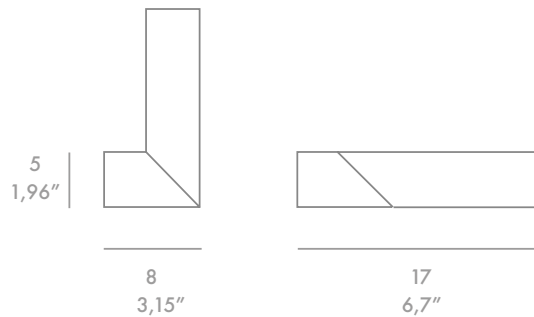

WALL LAMPS APLIQUES

BLOW

CLAUDIO ZAPONNE
& GIORGIO PALERMO

REF 64012

MATERIAL
Rotational moulded polymer diffusers and brass structure.

MATERIAL
Difusor de polimero por rotomoldeo y estructura de latón

LED
E27 7W 360° x 2 units

LAQUERED

METALLICS

mini BLOW

CLAUDIO ZAPONNE
& GIORGIO PALERMO

REF 63019

MATERIAL
Pyrex diffusers and brass structure.

MATERIAL
Difusor de pyrex y estructura de latón

LED
G9 4W 360° x 1unit

LAQUERED

METALLICS

GIRO

NACHO TIMÓN

REF 63035

MATERIAL
Brass

MATERIAL
Latón

LED
GU10 8W x 1unit

LAQUERED

METALLICS