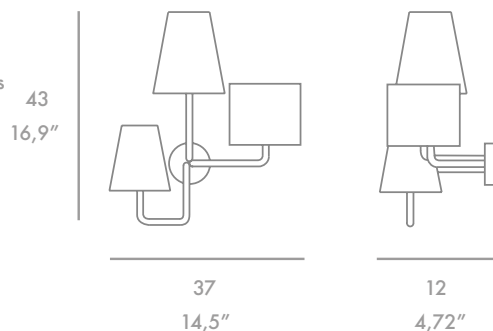

MAYA

MERMELADA ESTUDIO

REF 63031

MATERIAL
Aluminium

MATERIAL
Aluminio

LED
E27 12W x 1unit

LAQUERED

TRIA

LUIS ESLAVA

REF 63021B

REF 63021

MATERIAL
Steel

MATERIAL
Steel and textile shades

MATERIAL
Acero

MATERIAL
Acero y pantallas textiles

LED
E14 4W x 3 units

LAQUERED

TEXTILES

PENSILIS

HERME CISCAR &
MÓNICA GARCIA

REF 63026 - 63027 - 63028 - 63029

MATERIAL
Aluminium

MATERIAL
Aluminio

LED
63026 - G9 4W x 1unit
63027 - G9 4W x 1unit
63028 - 78mm 5W x 1unit
63029 - 118mm 10W x 1unit

LAQUERED