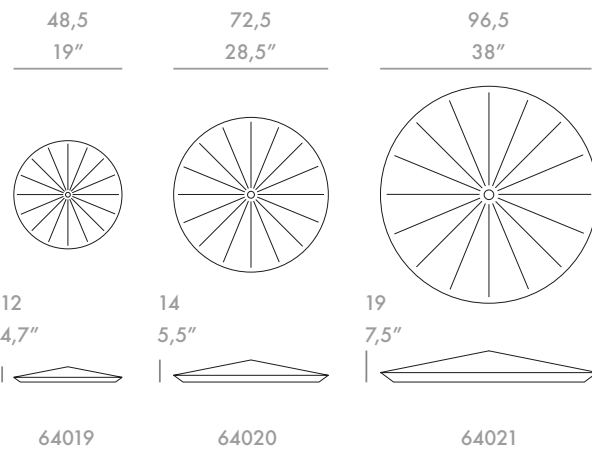

CEILING LAMPS PLAFONES

BLOW

CLAUDIO ZAPONNE
& GIORGIO PALERMO

REF 64012

MATERIAL
Rotational moulded polymer diffusers and steel structure.

MATERIAL
Difusor de polimero por rotomoldeo y estructura de acero

LED
E27 7W 360° x 2 units

LAQUERED

METALLICS

50
19,7"

mini BLOW

CLAUDIO ZAPONNE
& GIORGIO PALERMO

REF 63019

MATERIAL
Pyrex diffusers and brass structure.

MATERIAL
Difusor de pyrex y estructura de latón

LED
G9 4W 360° x 1unit

LAQUERED

METALLICS

19
7,5"

RAINING DAY

MERMELADA ESTUDIO

REF 64019 - 64020 - 64021

MATERIAL
Steel and lycra

MATERIAL
Acero y lycra

LED
64019 - 7W 360° x 3 units
64020 - 7W 360° x 3 units
64021 - 7W 360° x 8 units

TEXTILES